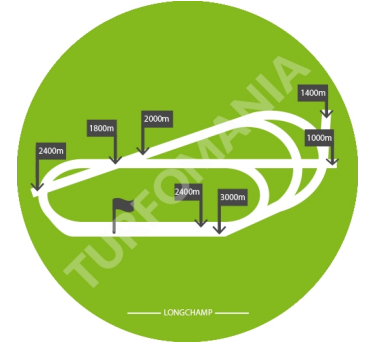

Quinté + de jeudi

LONGCHAMP (RÉUNION 1 - Course 6)

PRIX DE L'ILE DE LA CITE - 🐎

Plat - Handicap divise Classe 2 - 4 ans et Plus - 1300 mètres - Nouvelle Piste, Corde à droite - Ref: +17,5 - départ vers 20h15

(D) : oeillère australienne (D) : oeillère

DÉTAIL DES CONDITIONS DE COURSE : (*) PLAT, 1300 mètres , Corde à DROITE 53.000- HANDICAP DIVISE Pour chevaux entiers, hongres et juments de 4 ans et au-dessus . Un souvenir sera offert au propriétaire du cheval gagnant par FRANCE GALOP. NOUVELLE PISTE