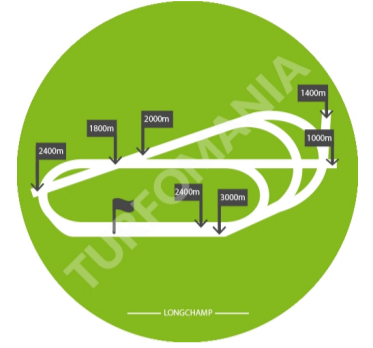

Quinté + de jeudi

LONGCHAMP (RÉUNION 1 - Course 6)

PRIX DE L'ILE DE LA CITE -

Plat - Handicap divise Classe 2 - 4 ans et Plus - 1300 mètres - Nouvelle Piste, Corde à droite - Ref: +17,5 - départ vers 20h15

(D) : oeillère australienne (D) : oeillère

DÉTAIL ALLOCATIONS:

53 000€ (26500 10070 7420 4240 2120 1590 1060)

DÉTAIL DES CONDITIONS DE COURSE : (*) PLAT, 1300 mètres , Corde à DROITE 53.000- HANDICAP DIVISE Pour chevaux entiers, hongres et juments de 4 ans et au-dessus . Un souvenir sera offert au propriétaire du cheval gagnant par FRANCE GALOP. NOUVELLE PISTE