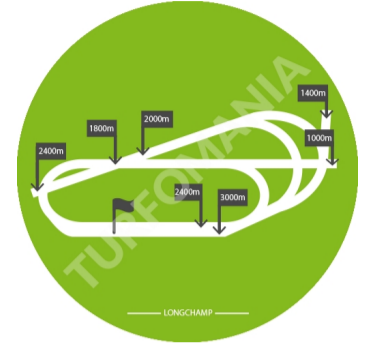

Quinté + de jeudi

LONGCHAMP (RÉUNION 1 - Course 7)

PRIX DU PETIT PRE - 🐎

Plat - Handicap divise - 3 ans - 1600 mètres - Moyenne Piste, Corde à droite - Ref: +19 - départ vers 20h15

N°	CHEVAL MUSIQUE	CASAQUE	POIDS	CORDE	S/A	JOCKEY ENTRAINEUR	GAINS	OEILL
1	BRIO 12p 3p 4p (23) 1p 5p 2p		59,0	11	H3	BERGE C. HERNON G.	29 500€	
2	LORD OF WAR 1p 3p 4p 6p 5p 2p (23) 1p 3p 3p (22) 9p (21) 9p 2p		58,0	2	M3	SOUMILLON C. PERRET (S) N.	36 300€	
3	ROLLERCOASTER - (D) 16p 8p 4p 7p 2p 1p		58,0	9	M3	TRULLIER T. BONNEFOY (S) Y.	17 700€	(D)
4	DARI RIVER 4p 6p 2p 2p 2p 1p 11p		57,5	10	F3	POUCHIN A. BARBEROT (S) Y.	32 550€	
5	SAXON GIRL - (D) 3p 5p 5p 4p 5p 1p (23) Npp 2p 6p 5p		57,5	1	F3	PASQUIER S. DONWORTH (S) TIM.	29 400€	(D)
6	SERQUIGNY 9p 7p 4p 1p 6p 6p 2p (23) 2p 6p		57,5	8	M3	CRASTUS A. BARBEROT (S) Y.	27 400€	
7	SIYOUKING 6p 5p 7p Npp 6p 1p (23) 1p 3p		57,0	5	M3	GUYON M. ROHAUT F.	28 700€	
8	ATTENTIVE 11p 1p 1p 6p 4p (23) 7p		57,0	12	F3	BOISSEAU L. BUDKA MME A.	22 600€	
9	PRINCE OF CLOUDS 7p 7p 10p (23) 1p 2p 4p 8p		57,0	4	H3	LECOEUVRE C. DELCHER SANCHEZ M.	20 400€	
10	TOKYO DREAMER 8p 6p 6p 3p 5p (23) 5p 2p 1p 2p 3p 3p 3p		57,0	7	F3	HARDOUIN E. GHABRI H.	19 002€	
11	DANCING QUEEN 15p 3p 5p 7p 1p 6p		56,5	15	F3	LEMAITRE A. VERMEULEN (S) F.	16 500€	
12	AMORCITA 5p 3p 3p 3p 1p 1p 3p (23) 6p 10p 9p		56,0	13	F3	PICCONE T. PANTALL (S) HA.	43 550€	
13	BAGGALA 10p 3p 1p 4p 2p (23) Npp		56,0	6	F3	MENDIZABAL I. PANTALL (S) HA.	23 450€	
14	TARNAC - (D) 14p 10p 5p 1p		56,0	14	F3	BACHELOT T. CHAPPET (S) F.	14 900€	(D)
15	HAMLET'S NIGHT 2p 6p 2p 2p 4p (23) 5p		55,5	3	M3	BARZALONA M. FABRE (S) A.	21 700€	
16	PARRHESIA 13p 1p 5p 2p 3p 12p 9p 4p (23) 4p 3p 3p 4p		55,0	16	F3	VELON MLE M. CROMBEZ MME AS.	53 200€	

⦿ : oeillère australienne (D) : oeillère

DÉTAIL DES CONDITIONS DE COURSE : (*) PLAT, 1600 mètres , Corde à DROITE 55.000- HANDICAP DIVISE Pour poulains entiers, hongres et pouliches de 3 ans . Un souvenir sera offert au propriétaire du cheval gagnant par FRANCE GALOP. MOYENNE PISTE