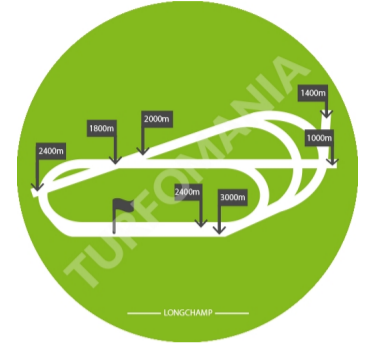

Quinté + de jeudi

LONGCHAMP (RÉUNION 1 - Course 7)

PRIX DU PETIT PRE - 🐎

Plat - Handicap divise - 3 ans - 1600 mètres - Moyenne Piste, Corde à droite - Ref: +19 - départ vers 20h15

N°	CHEVAL MUSIQUE	CASAQUE	POIDS	CORDE	S/A	JOCKEY ENTRAINEUR	GAINS	OEILL
1	BRIO 12p 3p 4p (23) 1p 5p 2p		59,0	11	H3	BERGE C. HERNON G.	29 500€	
2	LORD OF WAR 1p 3p 4p 6p 5p 2p (23) 1p 3p 3p (22) 9p (21) 9p 2p		58,0	2	M3	SOUMILLON C. PERRET (S) N.	36 300€	
3	ROLLERCOASTER - (D) 16p 8p 4p 7p 2p 1p		58,0	9	M3	TRULLIER T. BONNEFOY (S) Y.	17 700€	(D)
4	DARI RIVER 4p 6p 2p 2p 2p 1p 11p		57,5	10	F3	POUCHIN A. BARBEROT (S) Y.	32 550€	
5	SAXON GIRL - (D) 3p 5p 5p 4p 5p 1p (23) Npp 2p 6p 5p		57,5	1	F3	PASQUIER S. DONWORTH (S) TIM.	29 400€	(D)
6	SERQUIGNY 9p 7p 4p 1p 6p 6p 2p (23) 2p 6p		57,5	8	M3	CRASTUS A. BARBEROT (S) Y.	27 400€	
7	SIYOUKING 6p 5p 7p Npp 6p 1p (23) 1p 3p		57,0	5	M3	GUYON M. ROHAUT F.	28 700€	
8	ATTENTIVE 11p 1p 1p 6p 4p (23) 7p		57,0	12	F3	BOISSEAU L. BUDKA MME A.	22 600€	
9	PRINCE OF CLOUDS 7p 7p 10p (23) 1p 2p 4p 8p		57,0	4	H3	LECOEUVRE C. DELCHER SANCHEZ M.	20 400€	
10	TOKYO DREAMER 8p 6p 6p 3p 5p (23) 5p 2p 1p 2p 3p 3p 3p		57,0	7	F3	HARDOUIN E. GHABRI H.	19 002€	
11	DANCING QUEEN 15p 3p 5p 7p 1p 6p		56,5	15	F3	LEMAITRE A. VERMEULEN (S) F.	16 500€	
12	AMORCITA 5p 3p 3p 3p 1p 1p 3p (23) 6p 10p 9p		56,0	13	F3	PICCONE T. PANTALL (S) HA.	43 550€	
13	BAGGALA 10p 3p 1p 4p 2p (23) Npp		56,0	6	F3	MENDIZABAL I. PANTALL (S) HA.	23 450€	
14	TARNAC - (D) 14p 10p 5p 1p		56,0	14	F3	BACHELOT T. CHAPPET (S) F.	14 900€	(D)
15	HAMLET'S NIGHT 2p 6p 2p 2p 4p (23) 5p		55,5	3	M3	BARZALONA M. FABRE (S) A.	21 700€	
16	PARRHESIA 13p 1p 5p 2p 3p 12p 9p 4p (23) 4p 3p 3p 4p		55,0	16	F3	VELON MLE M. CROMBEZ MME AS.	53 200€	

🐎 : oeilère australienne (D) : oeilère

DÉTAIL DES CONDITIONS DE COURSE : (*) PLAT, 1600 mètres , Corde à DROITE 55.000- HANDICAP DIVISE Pour poulains entiers, hongres et pouliches de 3 ans . Un souvenir sera offert au propriétaire du cheval gagnant par FRANCE GALOP. MOYENNE PISTE