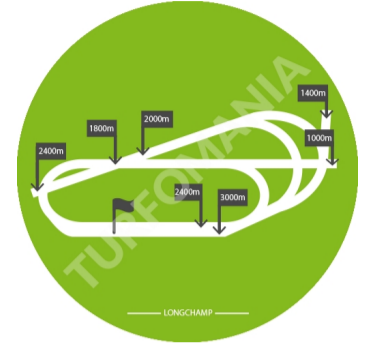

Quinté + de jeudi

LONGCHAMP (RÉUNION 1 - Course 7)

PRIX DU PETIT PRE - 🐎

Plat - Handicap divise - 3 ans - 1600 mètres - Moyenne Piste, Corde à droite - Ref: +19 - départ vers 20h15

N°	CHEVAL MUSIQUE	CASAQUE	POIDS	CORDE	S/A	JOCKEY ENTRAINEUR	GAINS	OEILL
1	BRIO 12p 3p 4p (23) 1p 5p 2p		59,0	11	H3	BERGE C. HERNON G.	29 500€	
2	LORD OF WAR 1p 3p 4p 6p 5p 2p (23) 1p 3p 3p (22) 9p (21) 9p 2p		58,0	2	M3	SOUILLON C. PERRET (S) N.	36 300€	
3	ROLLERCOASTER - (D) 16p 8p 4p 7p 2p 1p		58,0	9	M3	TRULLIER T. BONNEFOY (S) Y.	17 700€	(D)
4	DARI RIVER 4p 6p 2p 2p 2p 1p 11p		57,5	10	F3	POUCHIN A. BARBEROT (S) Y.	32 550€	
5	SAXON GIRL - (D) 3p 5p 5p 4p 5p 1p (23) Npp 2p 6p 5p		57,5	1	F3	PASQUIER S. DONWORTH (S) TIM.	29 400€	(D)
6	SERQUIGNY 9p 7p 4p 1p 6p 6p 2p (23) 2p 6p		57,5	8	M3	CRASTUS A. BARBEROT (S) Y.	27 400€	
7	SIYOUKING 6p 5p 7p Npp 6p 1p (23) 1p 3p		57,0	5	M3	GUYON M. ROHAUT F.	28 700€	
8	ATTENTIVE 11p 1p 1p 6p 4p (23) 7p		57,0	12	F3	BOISSEAU L. BUDKA MME A.	22 600€	
9	PRINCE OF CLOUDS 7p 7p 10p (23) 1p 2p 4p 8p		57,0	4	H3	LECOEUVRE C. DELCHER SANCHEZ M.	20 400€	
10	TOKYO DREAMER 8p 6p 6p 3p 5p (23) 5p 2p 1p 2p 3p 3p 3p		57,0	7	F3	HARDOUIN E. GHABRI H.	19 002€	
11	DANCING QUEEN 15p 3p 5p 7p 1p 6p		56,5	15	F3	LEMAITRE A. VERMEULEN (S) F.	16 500€	
12	AMORCITA 5p 3p 3p 3p 1p 1p 3p (23) 6p 10p 9p		56,0	13	F3	PICCONE T. PANTALL (S) HA.	43 550€	
13	BAGGALA 10p 3p 1p 4p 2p (23) Npp		56,0	6	F3	MENDIZABAL I. PANTALL (S) HA.	23 450€	
14	TARNAC - (D) 14p 10p 5p 1p		56,0	14	F3	BACHELOT T. CHAPPET (S) F.	14 900€	(D)
15	HAMLET'S NIGHT 2p 6p 2p 2p 4p (23) 5p		55,5	3	M3	BARZALONA M. FABRE (S) A.	21 700€	
16	PARRHESIA 13p 1p 5p 2p 3p 12p 9p 4p (23) 4p 3p 3p 4p		55,0	16	F3	VELON MLE M. CROMBEZ MME AS.	53 200€	

🐎 : oeilère australienne (D) : oeilère

DÉTAIL DES CONDITIONS DE COURSE : (*) PLAT, 1600 mètres , Corde à DROITE 55.000- HANDICAP DIVISE Pour poulains entiers, hongres et pouliches de 3 ans . Un souvenir sera offert au propriétaire du cheval gagnant par FRANCE GALOP. MOYENNE PISTE