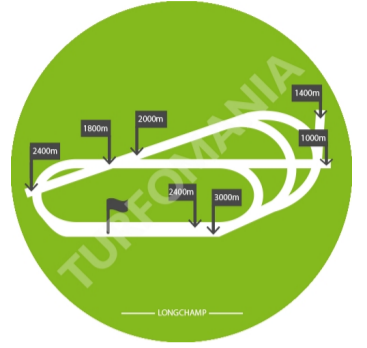

Quinté + de jeudi

LONGCHAMP (RÉUNION 1 - Course 7)

PRIX DU PETIT PRE - 🐎

Plat - Handicap divise - 3 ans - 1600 mètres - Moyenne Piste, Corde à droite - Ref: +19 - départ vers 20h15

N°	CHEVAL MUSIQUE	CASAQUE	POIDS	CORDE	S/A	JOCKEY ENTRAINEUR	GAINS	OEILL
1	BRIO 12p 3p 4p (23) 1p 5p 2p		59,0	11	H3	BERGE C. HERNON G.	29 500€	
2	LORD OF WAR 1p 3p 4p 6p 5p 2p (23) 1p 3p 3p (22) 9p (21) 9p 2p		58,0	2	M3	SOUMILLON C. PERRET (S) N.	36 300€	
3	ROLLERCOASTER - (D) 16p 8p 4p 7p 2p 1p		58,0	9	M3	TRULLIER T. BONNEFOY (S) Y.	17 700€	(D)
4	DARI RIVER 4p 6p 2p 2p 2p 1p 11p		57,5	10	F3	POUCHIN A. BARBEROT (S) Y.	32 550€	
5	SAXON GIRL - (D) 3p 5p 5p 4p 5p 1p (23) Npp 2p 6p 5p		57,5	1	F3	PASQUIER S. DONWORTH (S) TIM.	29 400€	(D)
6	SERQUIGNY 9p 7p 4p 1p 6p 6p 2p (23) 2p 6p		57,5	8	M3	CRASTUS A. BARBEROT (S) Y.	27 400€	
7	SIYOUKING 6p 5p 7p Npp 6p 1p (23) 1p 3p		57,0	5	M3	GUYON M. ROHAUT F.	28 700€	
8	ATTENTIVE 11p 1p 1p 6p 4p (23) 7p		57,0	12	F3	BOISSEAU L. BUDKA MME A.	22 600€	
9	PRINCE OF CLOUDS 7p 7p 10p (23) 1p 2p 4p 8p		57,0	4	H3	LECOEUVRE C. DELCHER SANCHEZ M.	20 400€	
10	TOKYO DREAMER 8p 6p 6p 3p 5p (23) 5p 2p 1p 2p 3p 3p 3p		57,0	7	F3	HARDOUIN E. GHABRI H.	19 002€	
11	DANCING QUEEN 15p 3p 5p 7p 1p 6p		56,5	15	F3	LEMAITRE A. VERMEULEN (S) F.	16 500€	
12	AMORCITA 5p 3p 3p 3p 1p 1p 3p (23) 6p 10p 9p		56,0	13	F3	PICCONE T. PANTALL (S) HA.	43 550€	
13	BAGGALA 10p 3p 1p 4p 2p (23) Npp		56,0	6	F3	MENDIZABAL I. PANTALL (S) HA.	23 450€	
14	TARNAC - (D) 14p 10p 5p 1p		56,0	14	F3	BACHELOT T. CHAPPET (S) F.	14 900€	(D)
15	HAMLET'S NIGHT 2p 6p 2p 2p 4p (23) 5p		55,5	3	M3	BARZALONA M. FABRE (S) A.	21 700€	
16	PARRHESIA 13p 1p 5p 2p 3p 12p 9p 4p (23) 4p 3p 3p 4p		55,0	16	F3	VELON MLE M. CROMBEZ MME AS.	53 200€	

🐎 : oeilère australienne (D) : oeilère

DÉTAIL DES CONDITIONS DE COURSE : (*) PLAT, 1600 mètres , Corde à DROITE 55.000- HANDICAP DIVISE Pour poulains entiers, hongres et pouliches de 3 ans . Un souvenir sera offert au propriétaire du cheval gagnant par FRANCE GALOP. MOYENNE PISTE