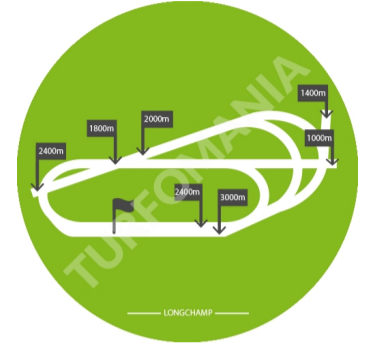

Quinté + de jeudi

LONGCHAMP (RÉUNION 1 - Course 7)

PRIX DU PETIT PRE - 🐎

Plat - Handicap divise - 3 ans - 1600 mètres - Moyenne Piste, Corde à droite - Ref: +19 - départ vers 20h15

N°	CHEVAL MUSIQUE	CASAQUE	POIDS	CORDE	S/A	JOCKEY ENTRAINEUR	GAINS	OEILL
1	BRIO 12p 3p 4p (23) 1p 5p 2p		59,0	11	H3	BERGE C. HERNON G.	29 500€	
2	LORD OF WAR 1p 3p 4p 6p 5p 2p (23) 1p 3p 3p (22) 9p (21) 9p 2p		58,0	2	M3	SOUMILLON C. PERRET (S) N.	36 300€	
3	ROLLERCOASTER - (D) 16p 8p 4p 7p 2p 1p		58,0	9	M3	TRULLIER T. BONNEFOY (S) Y.	17 700€	(D)
4	DARI RIVER 4p 6p 2p 2p 2p 1p 11p		57,5	10	F3	POUCHIN A. BARBEROT (S) Y.	32 550€	
5	SAXON GIRL - (D) 3p 5p 5p 4p 5p 1p (23) Npp 2p 6p 5p		57,5	1	F3	PASQUIER S. DONWORTH (S) TIM.	29 400€	(D)
6	SERQUIGNY 9p 7p 4p 1p 6p 6p 2p (23) 2p 6p		57,5	8	M3	CRASTUS A. BARBEROT (S) Y.	27 400€	
7	SIYOUKING 6p 5p 7p Npp 6p 1p (23) 1p 3p		57,0	5	M3	GUYON M. ROHAUT F.	28 700€	
8	ATTENTIVE 11p 1p 1p 6p 4p (23) 7p		57,0	12	F3	BOISSEAU L. BUDKA MME A.	22 600€	
9	PRINCE OF CLOUDS 7p 7p 10p (23) 1p 2p 4p 8p		57,0	4	H3	LECOEUVRE C. DELCHER SANCHEZ M.	20 400€	
10	TOKYO DREAMER 8p 6p 6p 3p 5p (23) 5p 2p 1p 2p 3p 3p 3p		57,0	7	F3	HARDOUIN E. GHABRI H.	19 002€	
11	DANCING QUEEN 15p 3p 5p 7p 1p 6p		56,5	15	F3	LEMAITRE A. VERMEULEN (S) F.	16 500€	
12	AMORCITA 5p 3p 3p 3p 1p 1p 3p (23) 6p 10p 9p		56,0	13	F3	PICCONE T. PANTALL (S) HA.	43 550€	
13	BAGGALA 10p 3p 1p 4p 2p (23) Npp		56,0	6	F3	MENDIZABAL I. PANTALL (S) HA.	23 450€	
14	TARNAC - (D) 14p 10p 5p 1p		56,0	14	F3	BACHELOT T. CHAPPET (S) F.	14 900€	(D)
15	HAMLET'S NIGHT 2p 6p 2p 2p 4p (23) 5p		55,5	3	M3	BARZALONA M. FABRE (S) A.	21 700€	
16	PARRHESIA 13p 1p 5p 2p 3p 12p 9p 4p (23) 4p 3p 3p 4p		55,0	16	F3	VELON MLE M. CROMBEZ MME AS.	53 200€	

⦿ : oeilère australienne (D) : oeilère

DÉTAIL DES CONDITIONS DE COURSE : (*) PLAT, 1600 mètres , Corde à DROITE 55.000- HANDICAP DIVISE Pour poulains entiers, hongres et pouliches de 3 ans . Un souvenir sera offert au propriétaire du cheval gagnant par FRANCE GALOP. MOYENNE PISTE