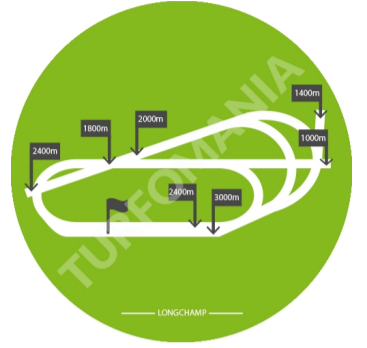

Quinté + de jeudi

LONGCHAMP (RÉUNION 1 - Course 7)

PRIX DU PETIT PRE - 🐎

Plat - Handicap divise - 3 ans - 1600 mètres - Moyenne Piste, Corde à droite - Ref: +19 - départ vers 20h15

N°	CHEVAL MUSIQUE	CASAQUE	POIDS	CORDE	S/A	JOCKEY ENTRAINEUR	GAINS	OEILL
1	BRIO 12p 3p 4p (23) 1p 5p 2p		59,0	11	H3	BERGE C. HERNON G.	29 500€	
2	LORD OF WAR 1p 3p 4p 6p 5p 2p (23) 1p 3p 3p (22) 9p (21) 9p 2p		58,0	2	M3	SOUMILLON C. PERRET (S) N.	36 300€	
3	ROLLERCOASTER - (D) 16p 8p 4p 7p 2p 1p		58,0	9	M3	TRULLIER T. BONNEFOY (S) Y.	17 700€	(D)
4	DARI RIVER 4p 6p 2p 2p 2p 1p 11p		57,5	10	F3	POUCHIN A. BARBEROT (S) Y.	32 550€	
5	SAXON GIRL - (D) 3p 5p 5p 4p 5p 1p (23) Npp 2p 6p 5p		57,5	1	F3	PASQUIER S. DONWORTH (S) TIM.	29 400€	(D)
6	SERQUIGNY 9p 7p 4p 1p 6p 6p 2p (23) 2p 6p		57,5	8	M3	CRASTUS A. BARBEROT (S) Y.	27 400€	
7	SIYOUKING 6p 5p 7p Npp 6p 1p (23) 1p 3p		57,0	5	M3	GUYON M. ROHAUT F.	28 700€	
8	ATTENTIVE 11p 1p 1p 6p 4p (23) 7p		57,0	12	F3	BOISSEAU L. BUDKA MME A.	22 600€	
9	PRINCE OF CLOUDS 7p 7p 10p (23) 1p 2p 4p 8p		57,0	4	H3	LECOEUVRE C. DELCHER SANCHEZ M.	20 400€	
10	TOKYO DREAMER 8p 6p 6p 3p 5p (23) 5p 2p 1p 2p 3p 3p 3p		57,0	7	F3	HARDOUIN E. GHABRI H.	19 002€	
11	DANCING QUEEN 15p 3p 5p 7p 1p 6p		56,5	15	F3	LEMAITRE A. VERMEULEN (S) F.	16 500€	
12	AMORCITA 5p 3p 3p 3p 1p 1p 3p (23) 6p 10p 9p		56,0	13	F3	PICCONE T. PANTALL (S) HA.	43 550€	
13	BAGGALA 10p 3p 1p 4p 2p (23) Npp		56,0	6	F3	MENDIZABAL I. PANTALL (S) HA.	23 450€	
14	TARNAC - (D) 14p 10p 5p 1p		56,0	14	F3	BACHELOT T. CHAPPET (S) F.	14 900€	(D)
15	HAMLET'S NIGHT 2p 6p 2p 2p 4p (23) 5p		55,5	3	M3	BARZALONA M. FABRE (S) A.	21 700€	
16	PARRHESIA 13p 1p 5p 2p 3p 12p 9p 4p (23) 4p 3p 3p 4p		55,0	16	F3	VELON MLE M. CROMBEZ MME AS.	53 200€	

🐎 : oeuillère australienne (D) : oeuillère

DÉTAIL DES CONDITIONS DE COURSE : (*) PLAT, 1600 mètres , Corde à DROITE 55.000- HANDICAP DIVISE Pour poulains entiers, hongres et pouliches de 3 ans . Un souvenir sera offert au propriétaire du cheval gagnant par FRANCE GALOP. MOYENNE PISTE

DÉTAIL ALLOCATIONS:

55 000€ (27500 10450 7700 4400 2200 1650 1100)

PRONOSTIC DE TURFOMANIA

LA SYNTHÈSE DE LA PRESSE

LE PRONO DU PATRON

15 12 2 13
1 6 4 7

12 15 2 13
4 6 1