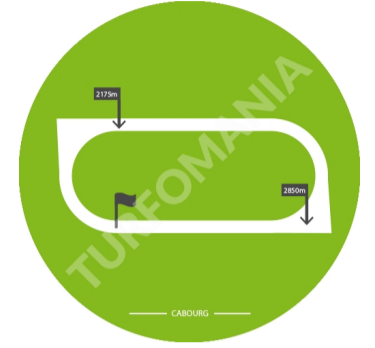

Quinté + de vendredi

CABOURG (RÉUNION 1 - Course 4)

PRIX RACE AND CARE - ASSO. PASSERELLE -

32.000 Euros - Attelé, femelles. - Course E, 2.750 mètres. - départ vers 20h15

| CHEVAL N° MUSIQUE | CASAQUE | DIST. | DEF | S/A | DRIVER ENTRAINEUR | RECORD | GAINS |
|---|---|-------|-----|-----|---|--------|----------|
| 1 IRMA DE L'ECLAIR 6a 1a 1a Da 6a 2a 2a (23) 5a Da 3a 1a 8a |  | 2750m | Ⓞ4 | F6 | PLOQUIN Pau. PH. CATHERINE N. | 1'14"4 | 69 835€ |
| 2 ILLUSION DE CHENU 0a 1a Da Da Da Da 1a 4a Da (23) Da 0a 9a |  | 2750m | ⓄP | F6 | ROCHARD B. PELLEROT P. | 1'14"5 | 70 615€ |
| 3 INDIANA D'OYSE Da 0a 2a (23) 2a 7a 6a Da 4a Da 5a 4a 2a |  | 2750m | ⓄP | F6 | MAILLARD A. G. MAILLARD A.G. | 1'13"3 | 71 270€ |
| 4 HEROINE DARCHE 4a 7a 9a 5a 0a Dm 0a 6a (23) 0a 0a 9a 9a |  | 2750m | ⓄA | F7 | BONNE D. VARIN E. | 1'13"8 | 71 940€ |
| 5 HEIDI DU BISET 5a 5a 8a 7a Da 5a (23) 4a 9a 5a 0a 5a 2a |  | 2750m | Ⓞ | F7 | GELORMINI G. HOUEL G. | 1'14"1 | 75 035€ |
| 6 IOHANNA THIEBEN 3a 2a 2a 0a 2a 8a (23) 2a 2a 1a 9a 5a 4a |  | 2750m | Ⓞ | F6 | ARMELLINI D. POISSON PH. J. | 1'13"4 | 75 350€ |
| 7 HEBE DU PETIT ODON 2a 4a 2a Da 9a 5a 1a (23) 6a 5a 7a 1a Da |  | 2750m | Ⓞ4 | F7 | LEBOURGEOIS Y. HOUEL G. | 1'13"2 | 76 580€ |
| 8 IN LOVE GEDE 7a 0a 0a 3a 6a (23) 7a 3a 6a 3a 0a 1a |  | 2750m | Ⓞ4 | F6 | MARTIN G. SASSIER M. | 1'13"1 | 76 965€ |
| 9 HOUPLALA LIRE 0a Da 0a 0a (23) 5a 8a 5a 0a 5a 6a 1a 1a |  | 2775m | Ⓞ | F7 | MOINON G. MOINON G. | 1'12"9 | 90 830€ |
| 10 IGNAME DE BLAY Da 3a Da Da 2a 1a 1a 6a Da Da 2a (23) Da |  | 2775m | Ⓞ4 | F6 | LE BELLER T. LE BELLER T. | 1'13"7 | 109 560€ |
| 11 IXORA 1a Da 2a Da 3a 2a 3a 2a 1a 3a (23) 0a 9a |  | 2775m | Ⓞ4 | F6 | VERVA Pie. Y. VERVA P.Y. | 1'11"8 | 148 840€ |
| 12 HAILEY D'OURVILLE 8a 4a 5a 8a 5m 2a 3a 5a 0a 0a (23) 5a 4a |  | 2775m | ⓄA | F7 | HOUEL Pie. MOQUET MLLE V. | 1'12"0 | 151 360€ |
| 13 IDOLE OF LOVE 9a 6a Da 9a 4a 1a Da 6a (23) 1a 1a 1a Da |  | 2775m | Ⓞ4 | F6 | ABRIVARD M. VARIN E. | 1'13"7 | 179 960€ |