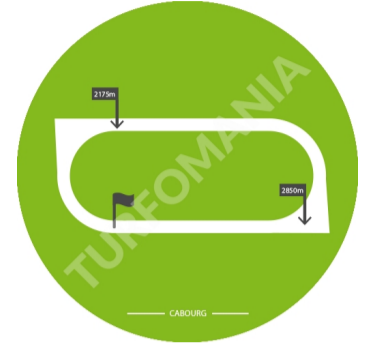

Quinté + de vendredi

CABOURG (RÉUNION 1 - Course 4)

PRIX RACE AND CARE - ASSO. PASSERELLE -

32.000 Euros - Attelé, femelles. - Course E, 2.750 mètres. - départ vers 20h15

CHEVAL N° MUSIQUE	CASAQUE	DIST.	DEF	S/A	DRIVER ENTRAINEUR	RECORD	GAINS
1 IRMA DE L'ECLAIR 6a 1a 1a Da 6a 2a 2a (23) 5a Da 3a 1a 8a		2750m	Ⓜ4	F6	PLOQUIN Pau. PH. CATHERINE N.	1'14"4	69 835€
2 ILLUSION DE CHENU 0a 1a Da Da Da Da 1a 4a Da (23) Da 0a 9a		2750m	ⓂP	F6	ROCHARD B. PELLEROT P.	1'14"5	70 615€
3 INDIANA D'OYSE Da 0a 2a (23) 2a 7a 6a Da 4a Da 5a 4a 2a		2750m	ⓂP	F6	MAILLARD A. G. MAILLARD A.G.	1'13"3	71 270€
4 HEROINE DARCHE 4a 7a 9a 5a 0a Dm 0a 6a (23) 0a 0a 9a 9a		2750m	ⓂA	F7	BONNE D. VARIN E.	1'13"8	71 940€
5 HEIDI DU BISET 5a 5a 8a 7a Da 5a (23) 4a 9a 5a 0a 5a 2a		2750m	Ⓝ	F7	GELORMINI G. HOUEL G.	1'14"1	75 035€
6 IOHANNA THIEBEN 3a 2a 2a 0a 2a 8a (23) 2a 2a 1a 9a 5a 4a		2750m	Ⓝ	F6	ARMELLINI D. POISSON PH. J.	1'13"4	75 350€
7 HEBE DU PETIT ODON 2a 4a 2a Da 9a 5a 1a (23) 6a 5a 7a 1a Da		2750m	Ⓜ4	F7	LEBOURGEOIS Y. HOUEL G.	1'13"2	76 580€
8 IN LOVE GEDE 7a 0a 0a 3a 6a (23) 7a 3a 6a 3a 0a 1a		2750m	Ⓜ4	F6	MARTIN G. SASSIER M.	1'13"1	76 965€
9 HOUPLALA LIRE 0a Da 0a 0a (23) 5a 8a 5a 0a 5a 6a 1a 1a		2775m	Ⓝ	F7	MOINON G. MOINON G.	1'12"9	90 830€
10 IGNAME DE BLAY Da 3a Da Da 2a 1a 1a 6a Da Da 2a (23) Da		2775m	Ⓜ4	F6	LE BELLER T. LE BELLER T.	1'13"7	109 560€
11 IXORA 1a Da 2a Da 3a 2a 3a 2a 1a 3a (23) 0a 9a		2775m	Ⓜ4	F6	VERVA Pie. Y. VERVA P.Y.	1'11"8	148 840€
12 HAILEY D'OURVILLE 8a 4a 5a 8a 5m 2a 3a 5a 0a 0a (23) 5a 4a		2775m	ⓂA	F7	HOUEL Pie. MOQUET MLLE V.	1'12"0	151 360€
13 IDOLE OF LOVE 9a 6a Da 9a 4a 1a Da 6a (23) 1a 1a 1a Da		2775m	Ⓜ4	F6	ABRIVARD M. VARIN E.	1'13"7	179 960€

Ⓜ : oeillette australienne Ⓝ : oeillette

DÉTAIL DES CONDITIONS DE COURSE : (*) Pour juments de 6 à 9 ans inclus, n'ayant pas gagné 180.000. - Recul de 25 m. à 78.000.

DÉTAIL ALLOCATIONS:

32 000€ (14.400, 8.000, 4.480, 2.560, 1.600, 640, 320.)