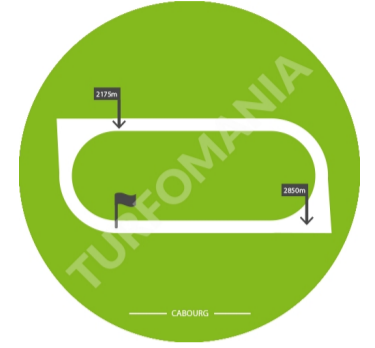

Quinté + de vendredi

CABOURG (RÉUNION 1 - Course 4)

PRIX RACE AND CARE - ASSO. PASSERELLE -

32.000 Euros - Attelé, femelles. - Course E, 2.750 mètres. - départ vers 20h15

CHEVAL N° MUSIQUE	CASAQUE	DIST.	DEF	S/A	DRIVER ENTRAINEUR	RECORD	GAINS
1 IRMA DE L'ECLAIR 6a 1a 1a Da 6a 2a 2a (23) 5a Da 3a 1a 8a		2750m	Ⓞ4	F6	PLOQUIN Pau. PH. CATHERINE N.	1'14"4	69 835€
2 ILLUSION DE CHENU 0a 1a Da Da Da Da 1a 4a Da (23) Da 0a 9a		2750m	ⓄP	F6	ROCHARD B. PELLEROT P.	1'14"5	70 615€
3 INDIANA D'OYSE Da 0a 2a (23) 2a 7a 6a Da 4a Da 5a 4a 2a		2750m	ⓄP	F6	MAILLARD A. G. MAILLARD A.G.	1'13"3	71 270€
4 HEROINE D'ARCHE 4a 7a 9a 5a 0a Dm 0a 6a (23) 0a 0a 9a 9a		2750m	ⓄA	F7	BONNE D. VARIN E.	1'13"8	71 940€
5 HEIDI DU BISET 5a 5a 8a 7a Da 5a (23) 4a 9a 5a 0a 5a 2a		2750m	Ⓞ	F7	GELORMINI G. HOUEL G.	1'14"1	75 035€
6 IOHANNA THIEBEN 3a 2a 2a 0a 2a 8a (23) 2a 2a 1a 9a 5a 4a		2750m	Ⓞ	F6	ARMELLINI D. POISSON PH. J.	1'13"4	75 350€
7 HEBE DU PETIT ODON 2a 4a 2a Da 9a 5a 1a (23) 6a 5a 7a 1a Da		2750m	Ⓞ4	F7	LEBOURGEOIS Y. HOUEL G.	1'13"2	76 580€
8 IN LOVE GEDE 7a 0a 0a 3a 6a (23) 7a 3a 6a 3a 0a 1a		2750m	Ⓞ4	F6	MARTIN G. SASSIER M.	1'13"1	76 965€
9 HOUPLALA LIRE 0a Da 0a 0a (23) 5a 8a 5a 0a 5a 6a 1a 1a		2775m	Ⓞ	F7	MOINON G. MOINON G.	1'12"9	90 830€
10 IGNAME DE BLAY Da 3a Da Da 2a 1a 1a 6a Da Da 2a (23) Da		2775m	Ⓞ4	F6	LE BELLER T. LE BELLER T.	1'13"7	109 560€
11 IXORA 1a Da 2a Da 3a 2a 3a 2a 1a 3a (23) 0a 9a		2775m	Ⓞ4	F6	VERVA Pie. Y. VERVA P.Y.	1'11"8	148 840€
12 HAILEY D'OURVILLE 8a 4a 5a 8a 5m 2a 3a 5a 0a 0a (23) 5a 4a		2775m	ⓄA	F7	HOUEL Pie. MOQUET MLLE V.	1'12"0	151 360€
13 IDOLE OF LOVE 9a 6a Da 9a 4a 1a Da 6a (23) 1a 1a 1a Da		2775m	Ⓞ4	F6	ABRIVARD M. VARIN E.	1'13"7	179 960€

PRONOSTIC DE TURFOMANIA

13 11 1 2
7 10 8 6

LA SYNTHÈSE DE LA PRESSE

1 11 13 2
10 6 8

LE PRONO DU PATRON