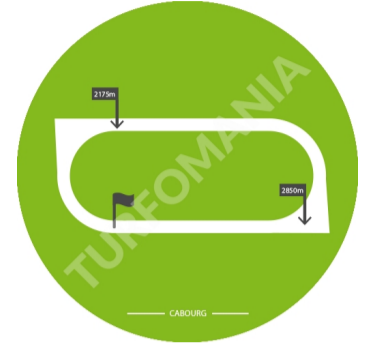

Quinté + de vendredi

CABOURG (RÉUNION 1 - Course 4)

PRIX RACE AND CARE - ASSO. PASSERELLE -

32.000 Euros - Attelé, femelles. - Course E, 2.750 mètres. - départ vers 20h15

CHEVAL N° MUSIQUE	CASAQUE	DIST.	DEF	S/A	DRIVER ENTRAINEUR	RECORD	GAINS
1 IRMA DE L'ECLAIR 6a 1a 1a Da 6a 2a 2a (23) 5a Da 3a 1a 8a		2750m	Ⓞ4	F6	PLOQUIN Pau. PH. CATHERINE N.	1'14"4	69 835€
2 ILLUSION DE CHENU 0a 1a Da Da Da Da 1a 4a Da (23) Da 0a 9a		2750m	ⓄP	F6	ROCHARD B. PELLEROT P.	1'14"5	70 615€
3 INDIANA D'OYSE Da 0a 2a (23) 2a 7a 6a Da 4a Da 5a 4a 2a		2750m	ⓄP	F6	MAILLARD A. G. MAILLARD A.G.	1'13"3	71 270€
4 HEROINE D'ARCHE 4a 7a 9a 5a 0a Dm 0a 6a (23) 0a 0a 9a 9a		2750m	ⓄA	F7	BONNE D. VARIN E.	1'13"8	71 940€
5 HEIDI DU BISET 5a 5a 8a 7a Da 5a (23) 4a 9a 5a 0a 5a 2a		2750m	Ⓞ	F7	GELORMINI G. HOUEL G.	1'14"1	75 035€
6 IOHANNA THIEBEN 3a 2a 2a 0a 2a 8a (23) 2a 2a 1a 9a 5a 4a		2750m	Ⓞ	F6	ARMELLINI D. POISSON PH. J.	1'13"4	75 350€
7 HEBE DU PETIT ODON 2a 4a 2a Da 9a 5a 1a (23) 6a 5a 7a 1a Da		2750m	Ⓞ4	F7	LEBOURGEOIS Y. HOUEL G.	1'13"2	76 580€
8 IN LOVE GEDE 7a 0a 0a 3a 6a (23) 7a 3a 6a 3a 0a 1a		2750m	Ⓞ4	F6	MARTIN G. SASSIER M.	1'13"1	76 965€
9 HOUPLALA LIRE 0a Da 0a 0a (23) 5a 8a 5a 0a 5a 6a 1a 1a		2775m	Ⓞ	F7	MOINON G. MOINON G.	1'12"9	90 830€
10 IGNAME DE BLAY Da 3a Da Da 2a 1a 1a 6a Da Da 2a (23) Da		2775m	Ⓞ4	F6	LE BELLER T. LE BELLER T.	1'13"7	109 560€
11 IXORA 1a Da 2a Da 3a 2a 3a 2a 1a 3a (23) 0a 9a		2775m	Ⓞ4	F6	VERVA Pie. Y. VERVA P.Y.	1'11"8	148 840€
12 HAILEY D'OURVILLE 8a 4a 5a 8a 5m 2a 3a 5a 0a 0a (23) 5a 4a		2775m	ⓄA	F7	HOUEL Pie. MOQUET MLLE V.	1'12"0	151 360€
13 IDOLE OF LOVE 9a 6a Da 9a 4a 1a Da 6a (23) 1a 1a 1a Da		2775m	Ⓞ4	F6	ABRIVARD M. VARIN E.	1'13"7	179 960€

PRONOSTIC DE TURFOMANIA

13 11 1 2
7 10 8 6

LA SYNTHÈSE DE LA PRESSE

1 11 13 2
10 6 8

LE PRONO DU PATRON