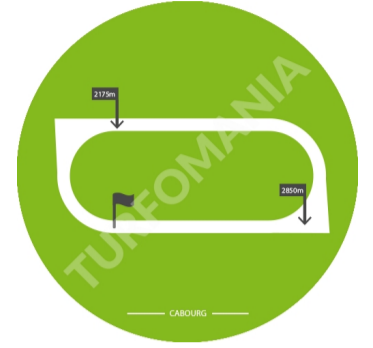

Quinté + de vendredi

CABOURG (RÉUNION 1 - Course 4)

PRIX RACE AND CARE - ASSO. PASSERELLE -

32.000 Euros - Attelé, femelles. - Course E, 2.750 mètres. - départ vers 20h15

CHEVAL N° MUSIQUE	CASAQUE	DIST.	DEF	S/A	DRIVER ENTRAINEUR	RECORD	GAINS
1 IRMA DE L'ECLAIR 6a 1a 1a Da 6a 2a 2a (23) 5a Da 3a 1a 8a		2750m	Ⓜ4	F6	PLOQUIN Pau. PH. CATHERINE N.	1'14"4	69 835€
2 ILLUSION DE CHENU 0a 1a Da Da Da Da 1a 4a Da (23) Da 0a 9a		2750m	ⓂP	F6	ROCHARD B. PELLEROT P.	1'14"5	70 615€
3 INDIANA D'OYSE Da 0a 2a (23) 2a 7a 6a Da 4a Da 5a 4a 2a		2750m	ⓂP	F6	MAILLARD A. G. MAILLARD A.G.	1'13"3	71 270€
4 HEROINE DARCHE 4a 7a 9a 5a 0a Dm 0a 6a (23) 0a 0a 9a 9a		2750m	ⓂA	F7	BONNE D. VARIN E.	1'13"8	71 940€
5 HEIDI DU BISET 5a 5a 8a 7a Da 5a (23) 4a 9a 5a 0a 5a 2a		2750m	Ⓝ	F7	GELORMINI G. HOUEL G.	1'14"1	75 035€
6 IOHANNA THIEBEN 3a 2a 2a 0a 2a 8a (23) 2a 2a 1a 9a 5a 4a		2750m	Ⓝ	F6	ARMELLINI D. POISSON PH. J.	1'13"4	75 350€
7 HEBE DU PETIT ODON 2a 4a 2a Da 9a 5a 1a (23) 6a 5a 7a 1a Da		2750m	Ⓜ4	F7	LEBOURGEOIS Y. HOUEL G.	1'13"2	76 580€
8 IN LOVE GEDE 7a 0a 0a 3a 6a (23) 7a 3a 6a 3a 0a 1a		2750m	Ⓜ4	F6	MARTIN G. SASSIER M.	1'13"1	76 965€
9 HOUPLALA LIRE 0a Da 0a 0a (23) 5a 8a 5a 0a 5a 6a 1a 1a		2775m	Ⓝ	F7	MOINON G. MOINON G.	1'12"9	90 830€
10 IGNAME DE BLAY Da 3a Da Da 2a 1a 1a 6a Da Da 2a (23) Da		2775m	Ⓜ4	F6	LE BELLER T. LE BELLER T.	1'13"7	109 560€
11 IXORA 1a Da 2a Da 3a 2a 3a 2a 1a 3a (23) 0a 9a		2775m	Ⓜ4	F6	VERVA Pie. Y. VERVA P.Y.	1'11"8	148 840€
12 HAILEY D'OURVILLE 8a 4a 5a 8a 5m 2a 3a 5a 0a 0a (23) 5a 4a		2775m	ⓂA	F7	HOUEL Pie. MOQUET MLLE V.	1'12"0	151 360€
13 IDOLE OF LOVE 9a 6a Da 9a 4a 1a Da 6a (23) 1a 1a 1a Da		2775m	Ⓜ4	F6	ABRIVARD M. VARIN E.	1'13"7	179 960€

PRONOSTIC DE TURFOMANIA

13 11 1 2
7 10 8 6

LA SYNTHÈSE DE LA PRESSE

1 11 13 2
10 6 8

LE PRONO DU PATRON