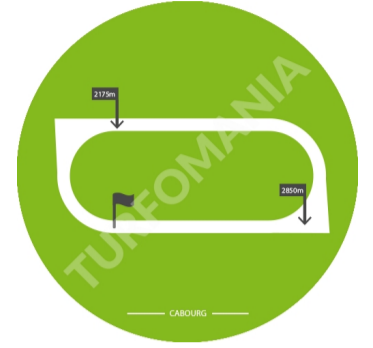

Quinté + de vendredi

CABOURG (RÉUNION 1 - Course 4)

PRIX RACE AND CARE - ASSO. PASSERELLE -

32.000 Euros - Attelé, femelles. - Course E, 2.750 mètres. - départ vers 20h15

CHEVAL N° MUSIQUE	CASAQUE	DIST.	DEF	S/A	DRIVER ENTRAINEUR	RECORD	GAINS
1 IRMA DE L'ECLAIR 6a 1a 1a Da 6a 2a 2a (23) 5a Da 3a 1a 8a		2750m	Ⓞ4	F6	PLOQUIN Pau. PH. CATHERINE N.	1'14"4	69 835€
2 ILLUSION DE CHENU 0a 1a Da Da Da Da 1a 4a Da (23) Da 0a 9a		2750m	ⓄP	F6	ROCHARD B. PELLEROT P.	1'14"5	70 615€
3 INDIANA D'OYSE Da 0a 2a (23) 2a 7a 6a Da 4a Da 5a 4a 2a		2750m	ⓄP	F6	MAILLARD A. G. MAILLARD A.G.	1'13"3	71 270€
4 HEROINE DARCHE 4a 7a 9a 5a 0a Dm 0a 6a (23) 0a 0a 9a 9a		2750m	ⓄA	F7	BONNE D. VARIN E.	1'13"8	71 940€
5 HEIDI DU BISET 5a 5a 8a 7a Da 5a (23) 4a 9a 5a 0a 5a 2a		2750m	Ⓞ	F7	GELORMINI G. HOUEL G.	1'14"1	75 035€
6 IOHANNA THIEBEN 3a 2a 2a 0a 2a 8a (23) 2a 2a 1a 9a 5a 4a		2750m	Ⓞ	F6	ARMELLINI D. POISSON PH. J.	1'13"4	75 350€
7 HEBE DU PETIT ODON 2a 4a 2a Da 9a 5a 1a (23) 6a 5a 7a 1a Da		2750m	Ⓞ4	F7	LEBOURGEOIS Y. HOUEL G.	1'13"2	76 580€
8 IN LOVE GEDE 7a 0a 0a 3a 6a (23) 7a 3a 6a 3a 0a 1a		2750m	Ⓞ4	F6	MARTIN G. SASSIER M.	1'13"1	76 965€
9 HOUPLALA LIRE 0a Da 0a 0a (23) 5a 8a 5a 0a 5a 6a 1a 1a		2775m	Ⓞ	F7	MOINON G. MOINON G.	1'12"9	90 830€
10 IGNAME DE BLAY Da 3a Da Da 2a 1a 1a 6a Da Da 2a (23) Da		2775m	Ⓞ4	F6	LE BELLER T. LE BELLER T.	1'13"7	109 560€
11 IXORA 1a Da 2a Da 3a 2a 3a 2a 1a 3a (23) 0a 9a		2775m	Ⓞ4	F6	VERVA Pie. Y. VERVA P.Y.	1'11"8	148 840€
12 HAILEY D'OURVILLE 8a 4a 5a 8a 5m 2a 3a 5a 0a 0a (23) 5a 4a		2775m	ⓄA	F7	HOUEL Pie. MOQUET MLLE V.	1'12"0	151 360€
13 IDOLE OF LOVE 9a 6a Da 9a 4a 1a Da 6a (23) 1a 1a 1a Da		2775m	Ⓞ4	F6	ABRIVARD M. VARIN E.	1'13"7	179 960€

PRONOSTIC DE TURFOMANIA

13 11 1 2
7 10 8 6

LA SYNTHÈSE DE LA PRESSE

1 11 13 2
10 6 8

LE PRONO DU PATRON